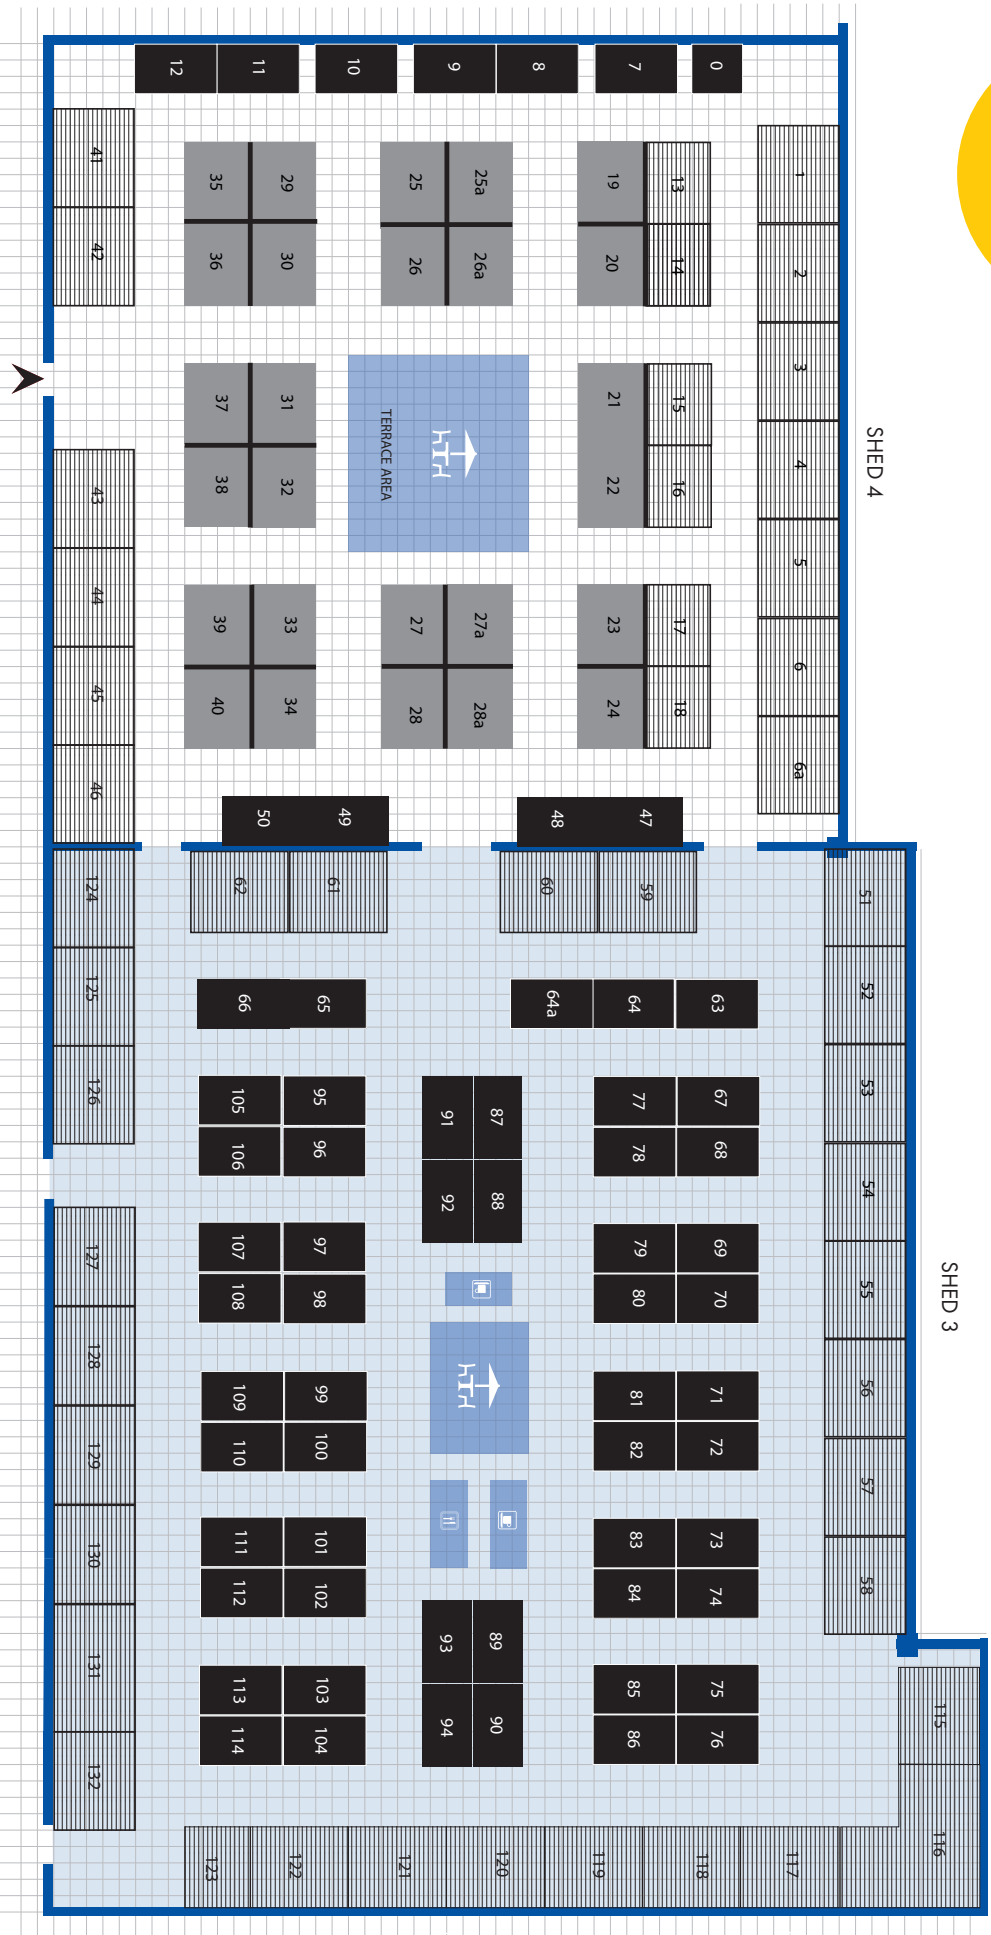

- OPEN SPACE: 4M X 5M - 20M² WITH WALL BOOTH N°:..... 1250 EUR (VAT EXCL. 21%)
- OPEN SPACE: 6M X 5M - 30M² BOOTH N°:..... 900 EUR (VAT EXCL. 21%)
- OPEN SPACE: 4M X 5M - 20M² BOOTH N°:..... 660 EUR (VAT EXCL. 21%)
- OPEN SPACE: 5M X 3M - 15M² BOOTH N°:..... 540 EUR (VAT EXCL. 21%)

MARKET SHED - Prices do not include electricity

- OPEN SPACE: 6M X 5M - 30M² BOOTH N°:..... 650 EUR (VAT EXCL. 21%)
- OPEN SPACE: 3M X 5M - 15M² BOOTH N°:..... 390 EUR (VAT EXCL. 21%)
 - X 2 = 30M² X2 650 EUR (VAT EXCL. 21%)
 - X 3 = 45M² X3 1040 EUR (VAT EXCL. 21%)
 - X 4 = 60M² X4 1300 EUR (VAT EXCL. 21%)
- ELECTRICAL CONNECTION 70 EUR (VAT EXCL. 21%)

EXPO SHED - Shed 4
Prices include electricity

- 30M²** booth 6x5 900€HTVA
- 20M²** booth 5x4 650€HTVA
- 15M²** booth 5x3 540€HTVA
- 20M²** booth 5x4 booth setup with wall 1250€HTVA

MARKET SHED - shed 3
Prices do not include electricity Electricity 70€ HTVA

- 30M²** booth 6x5 650€HTVA
- 15 M²** booth 5x3 390€HTVA
- 30 M²** 2 booths 5x3 650€HTVA
- 45 M²** 3 booths 5x3 1040€HTVA
- 60 M²** 4 booths 5x3 1300€HTVA